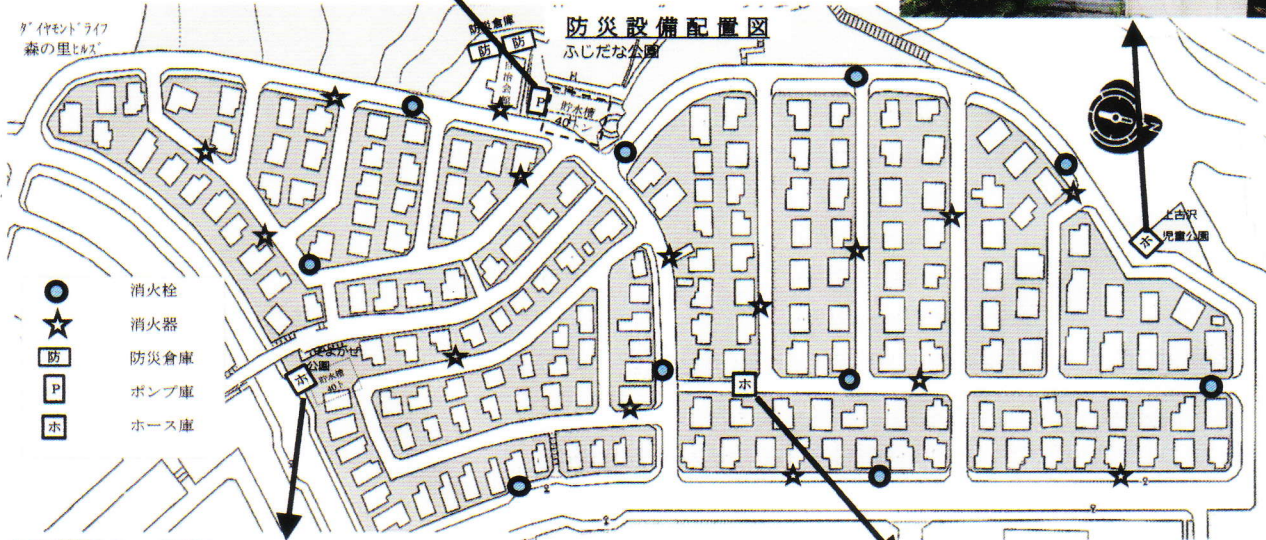

五丁目自治会 防災マップ 2017

自主防災隊・災害対策部

小型消防ポンプ庫

- ・ 小型消防ポンプ 1 式
- ・ 20m ホース 10 本
- ・ φ40 簡先(可変ノズル) 1 本
- ・ φ70→φ40 レデュース 1 本
- ・ 消火栓蓋開閉用金具 1 本
- ・ バルブ開閉用T形金具 1 本
- ・ ヘルメット 3 個
- ・ 燃料等 一式

・ 防災器具は、非常時のためのものです。
 防災器具へのいたずらは絶対に行わない
 ください。
 ・ 初期消火訓練に参加して器具を使えるよう
 になりましょう。

ホース庫(上古沢児童公園)

- ・ 20m ホース 3 本
- ・ 15mホース 2 本
- ・ φ40 簡先(可変ノズル) 1 本
- ・ φ70→φ40 レデュース 1 本
- ・ 消火栓蓋開閉用金具 1 本
- ・ バルブ開閉用T形金具 1 本
- ・ ヘルメット 4 個
- ・ バケツ 3 個

ホース庫(そよかぜ公園)

- ・ 20m ホース 3 本
- ・ 15mホース 2 本
- ・ φ40 簡先(可変ノズル) 1 本
- ・ φ70→φ40 レデュース 1 本
- ・ 消火栓蓋開閉用金具 1 本
- ・ バルブ開閉用T形金具 1 本
- ・ ヘルメット 4 個
- ・ バケツ 3 個