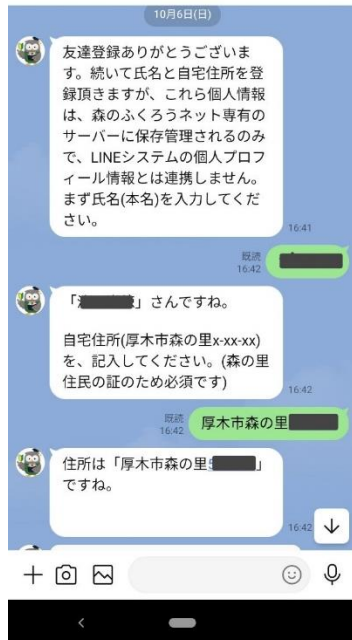

現在 森の里住民 370 名以上が登録し、地区内の伝言板として利用されています。熊情報や不審者情報など、通知が届くので 素早く情報を知ることができます。