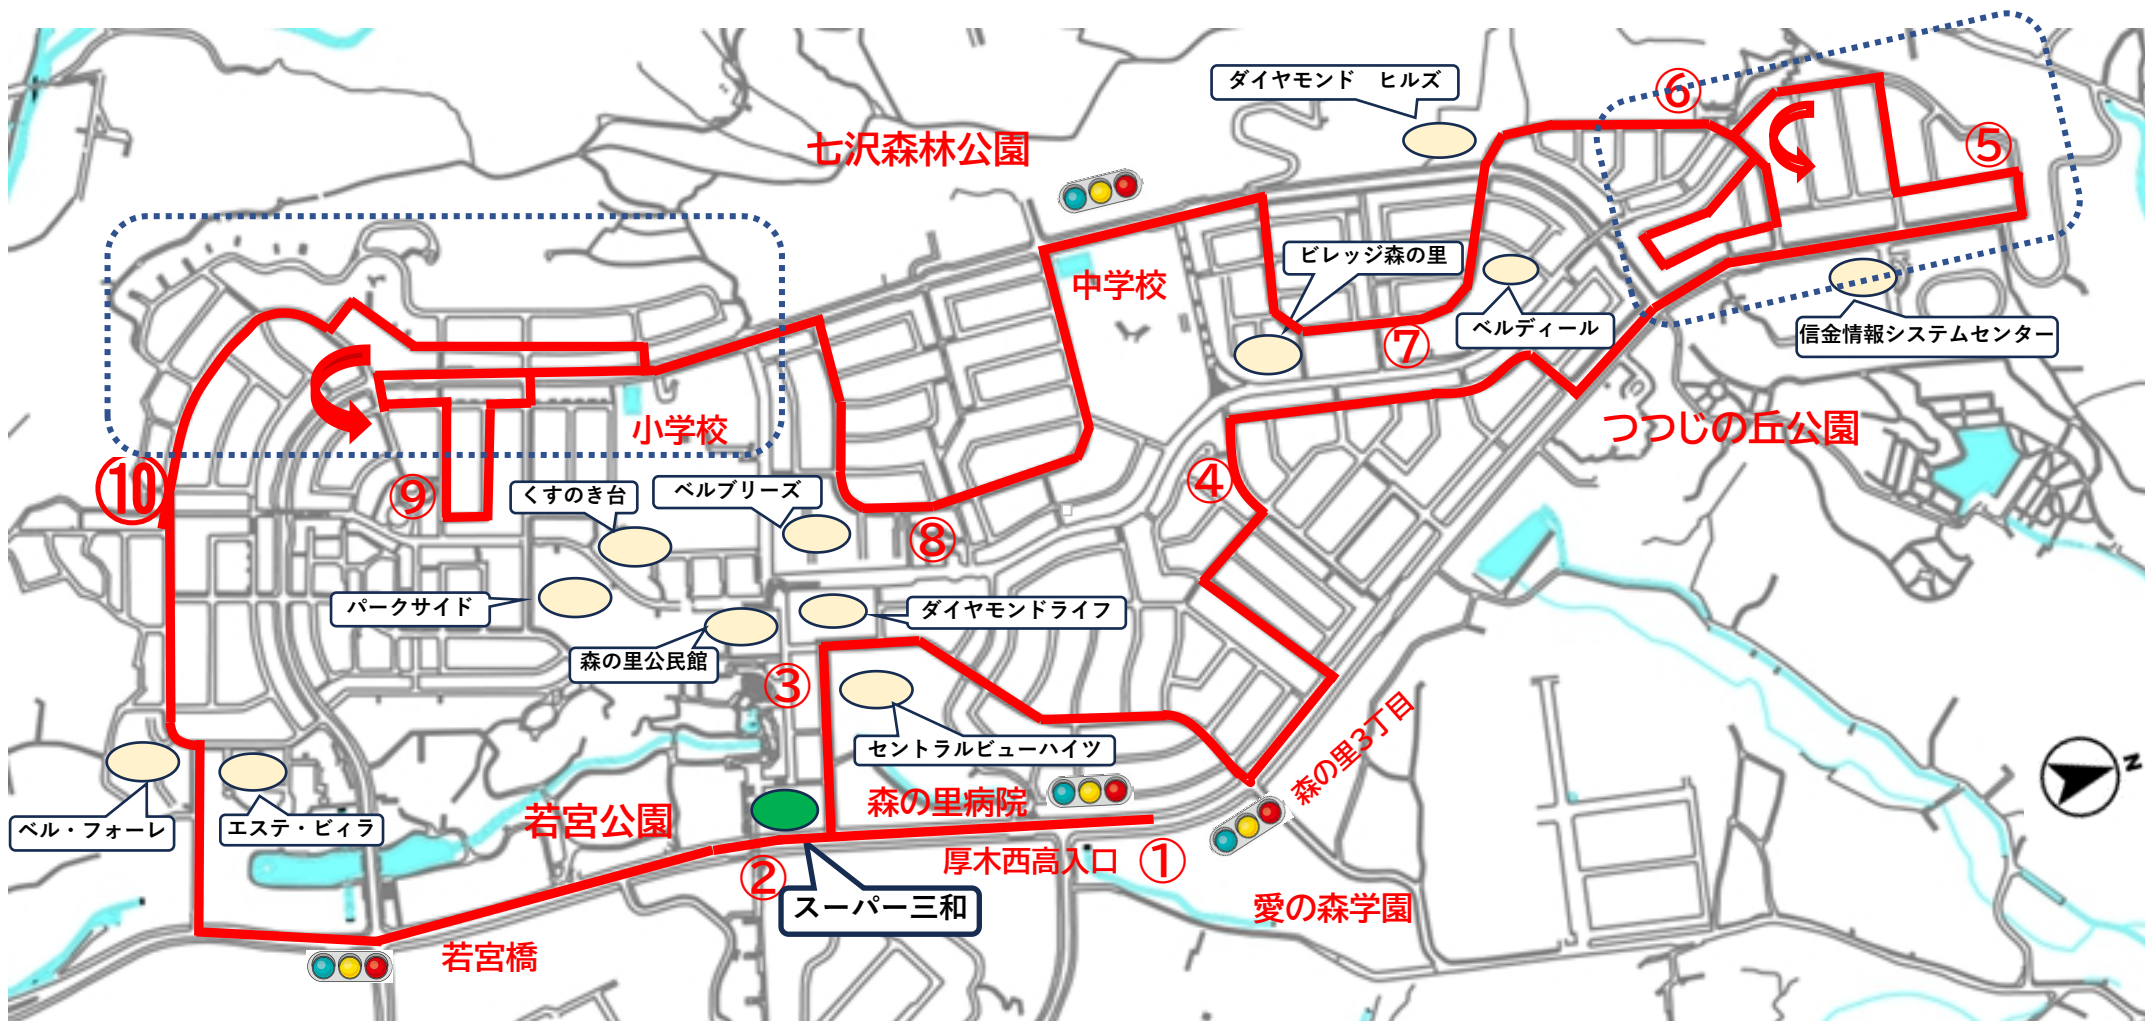

森の里ぐるっと運行ルート

2025年4月1日改定

- | | | | |
|----------|----------|----------|----------|
| ①ぐるっと広場 | ②スーパー三和 | ③森の里郵便局 | ④乗合4丁目 |
| ⑤乗合5丁目 | ⑥5丁目自治会館 | ⑦4丁目自治会館 | ⑧3丁目自治会館 |
| ⑨1丁目自治会館 | ⑩2丁目自治会館 | | |